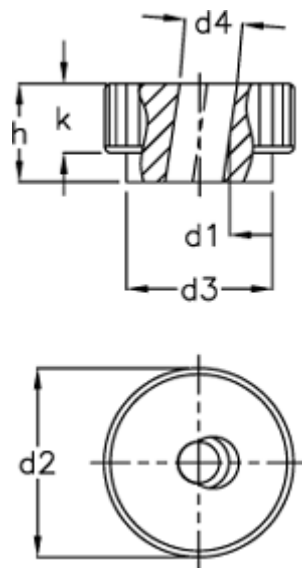

Varenummer: 20711511

Beskrivelse: E+G Hurtigspænde fingerskrue GN 6303.1-M10

Mål

d1 = M10

d2 = 36

d3 = 28

d4 = 11

h = 20

K = 14